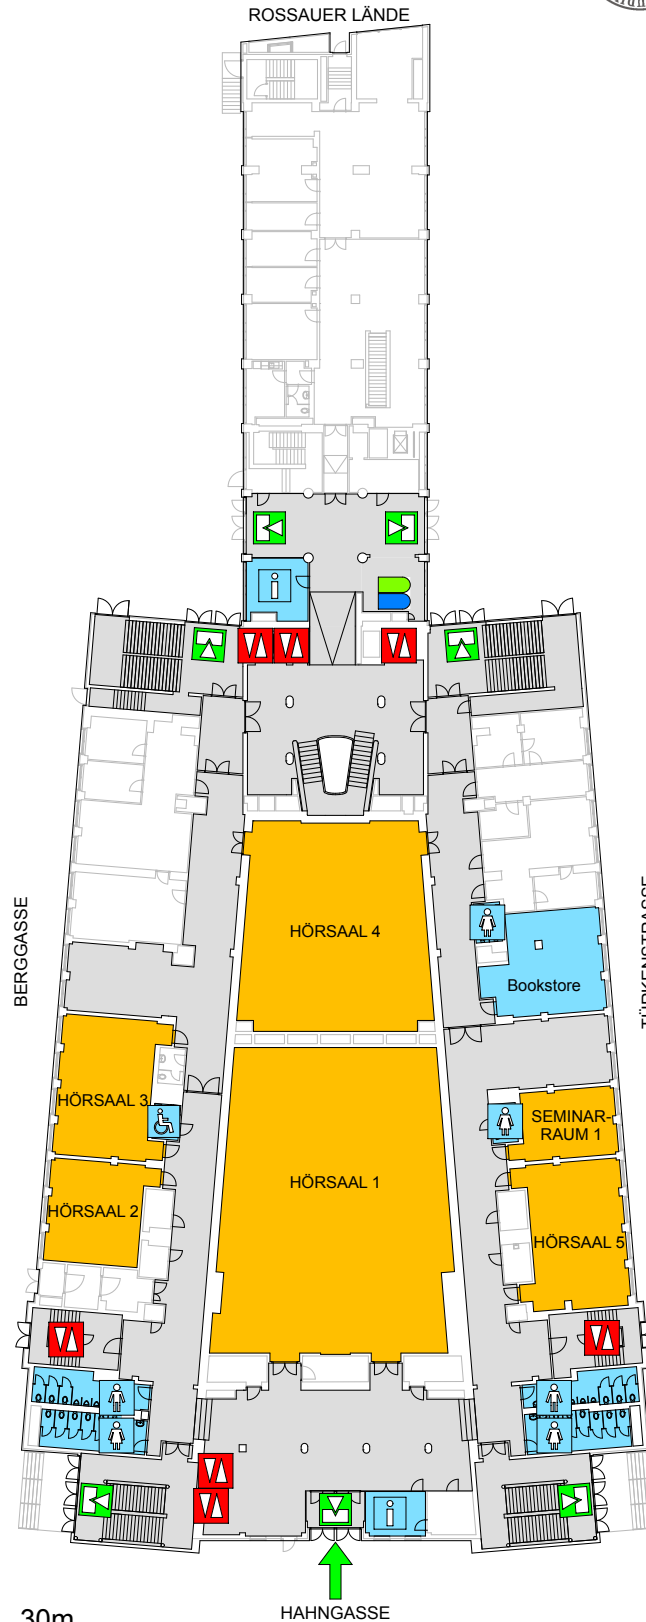

OSKAR-MORGENSTERN-PLATZ 1

Erdgeschoss / ground level

universität
wien

0 10 20 30m

HAHNGASSE

- | | | | | | | | | | | | | | |
|--|--------------------------------------|--|-------------------------------|--|---------------------------------|--|-----------------------|--|----------------------------|--|-----------------------------|--|---------------------------------|
| | Ausgang
Exit | | Aufzug
Elevator | | WC Damen
Ladies | | WC Herren
Men | | Behinderten-WC
Disabled | | Portier
Information Desk | | Bankomat
ATM/ Cash Dispenser |
| | Veranstaltungsräume
Meeting Rooms | | Supporträume
Support Areas | | Gastronomie
Food & Beverages | | Gänge
Common Areas | | | | | | |