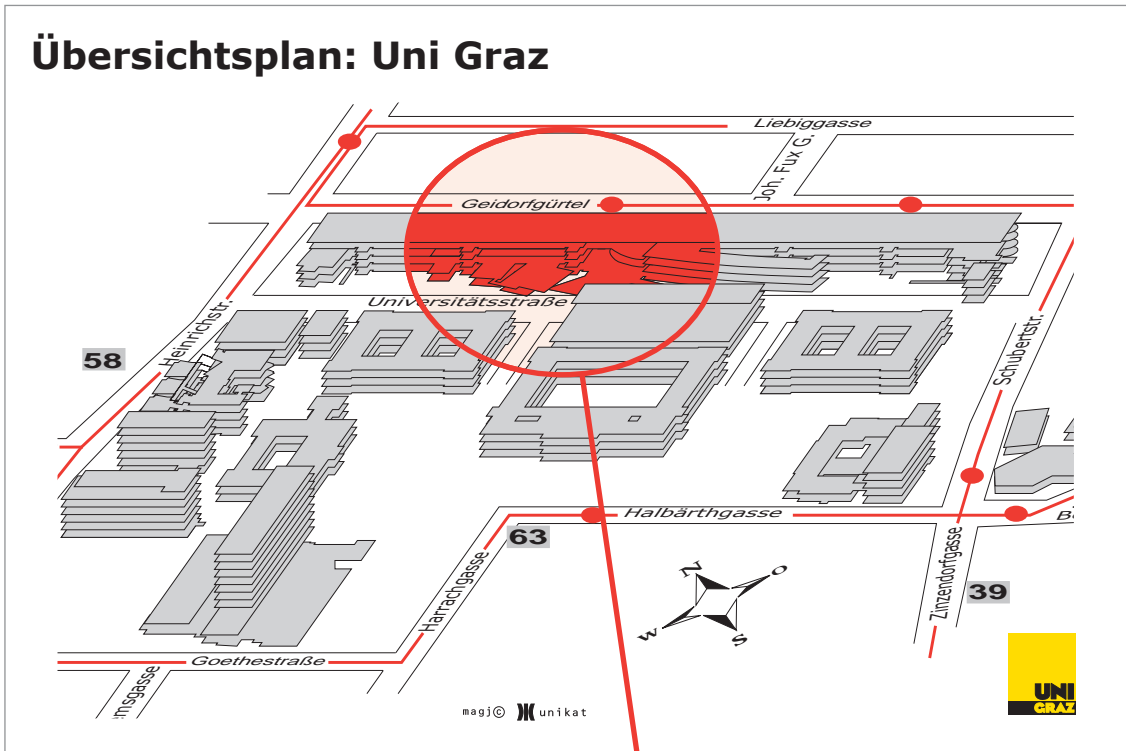

Lageplan: HS 15.04 (Hörsaal 6), Uni Graz, A-8010 Graz, Universitätsstraße 15, Resowi-Zentrum, Bauteil E, Erdgeschoß

Übersichtsplan: Uni Graz

Detailplan: Resowi-Zentrum

Erdgeschoß

HS 15.04 (Hörsaal 6)